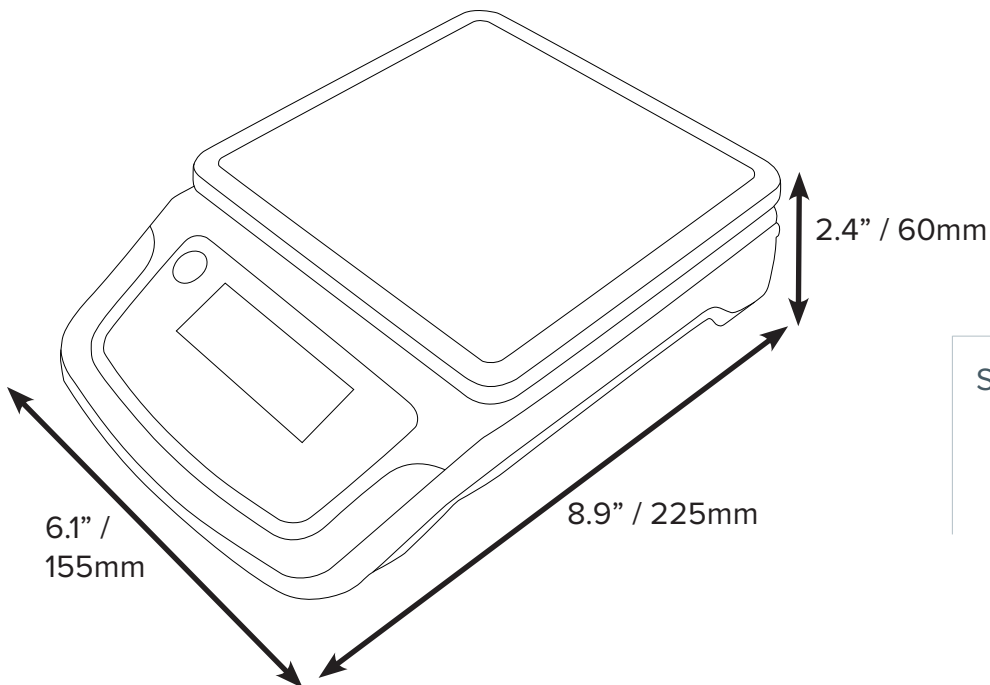

## Detalles del Producto

Modelo	CBX 1201	CBX 3001	CBX 6001
Capacidad	1200g	3000g	6000g
Legibilidad	0.1g	0.5g	1g
Repetibilidad (S.D.)	0.2g	1g	2g
Linealidad (+/-)	0.3g	1.5g	3g
Tamaño del Plato	5.8x5.8" / 148x148mm		
Unidades de Medida	g, N, lb, oz		
Calibración	Externa		
Pantalla	Pantalla LCD Retroiluminada con dígitos 0.7" / 18mm 18mm de alto		
Alimentación de Corriente	Batería Interna Recargable / 5VDC 1A adaptador		
Temperatura de Operación	0° a 40°C / 32° a 104°F		
Carcasa	Plástico ABS		
Dimensiones Totales	6.1"x8.9"x2.4" / 155x225x60mm		
Peso Neto	1.3lb / 0.572kg		