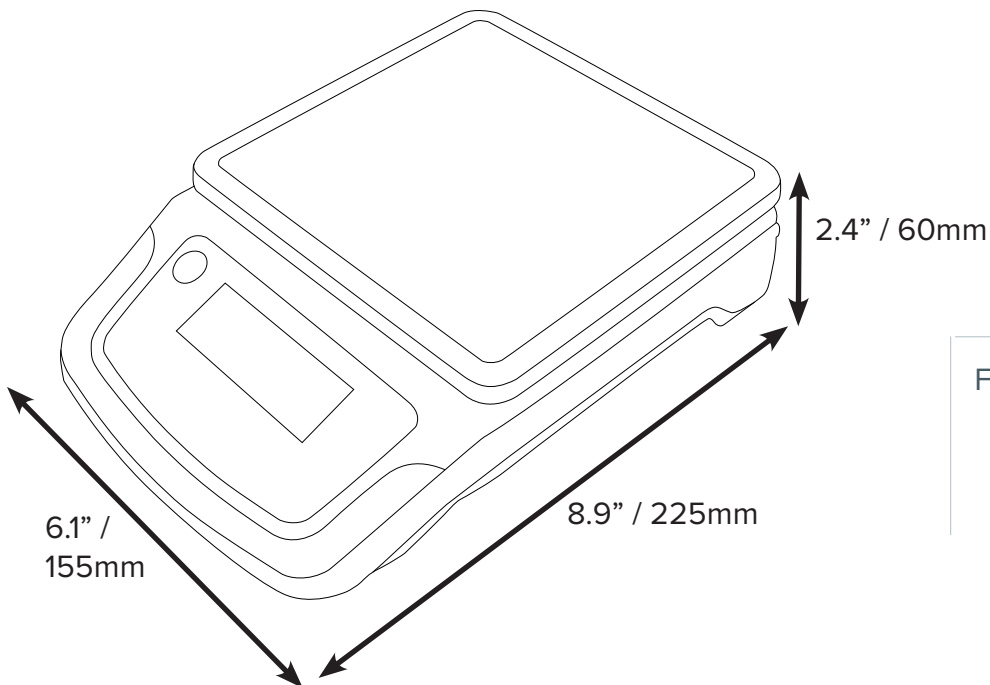

Détails du Produit

Modèle	CBX 1201	CBX 3001	CBX 6001
Capacité	1200g	3000g	6000g
Précision	0.1g	0.5g	1g
Reproductibilité (S.D)	0.2g	1g	2g
Linéarité (+/-)	0.3g	1.5g	3g
Taille du plateau	5.8x5.8" / 148x148mm		
Unités de pesage	g, N, lb, oz		
Calibrage	Externe		
Affichage	Écran LCD rétroéclairé avec des chiffres de 0.7" / 18mm		
Alimentation	Batterie Interne Rechargeable / Adaptateur Secteur		
Température d'utilisation	0° à 40°C / 32° à 104°F		
Boîtier	Plastique ABS		
Dim. Totale	6.1"x8.9"x2.4" / 155x225x60mm		
Poids Net	1.3lb / 0.572kg		